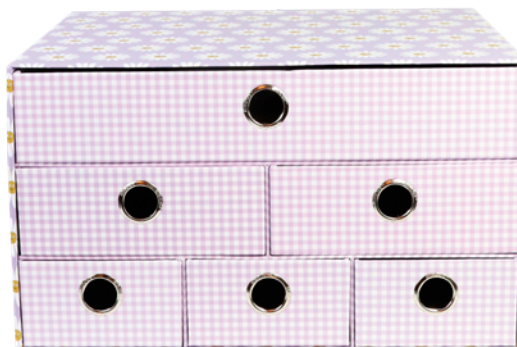

111705 Agenda Escolar A5 B'LOG FLOWERS

111996 Mochila Escolar Clássica B'LOG FLOWERS
40x30x18 cm

Conheça mais sobre esta coleção!

112016 Estojo Escolar Redondo B'LOG FLOWERS
22x7x7 cm

112009 Lancheira Retangular B'LOG FLOWERS
26x20x13 cm

112023 Estojo Escolar Triplo B'LOG FLOWERS
22,5x11,5x2 cm

Conheça mais sobre esta coleção!

111897

111958

111965

111927

111910

111903

111934

111941

111972

111989

111880

- 111880 Base Secretária 40x60cm B'LOG FLOWERS
- 111897 Caixa Porta Revistas 8cm B'LOG FLOWERS
- 111903 Caixa Arrumação Grande B'LOG FLOWERS
- 111910 Caixa Arrumação Média B'LOG FLOWERS
- 111927 Caixa Arrumação Pequena B'LOG FLOWERS
- 111934 Caixa Cubo Memo B'LOG FLOWERS